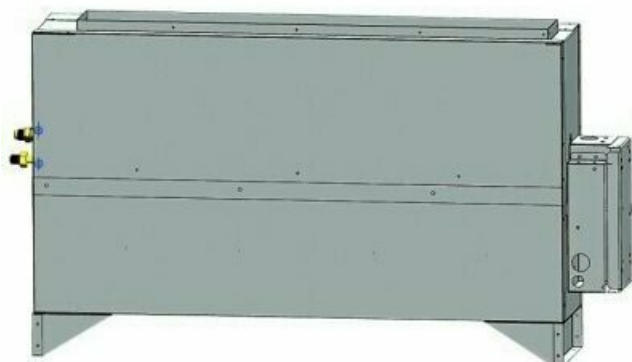

Запросите персональное коммерческое предложение - наши менеджеры ответят в течение 1 часа

Тел: +7 495 212-12-64 | Email: sale@ha-russia.com | <https://ha-russia.com>

Фото Канальная VRF система HAIER AE162MLERA

Отправьте запрос на коммерческое предложение и получите индивидуальные цены и сроки поставки

Тел: +7 495 212-12-64 | Email: sale@ha-russia.com | <https://ha-russia.com>