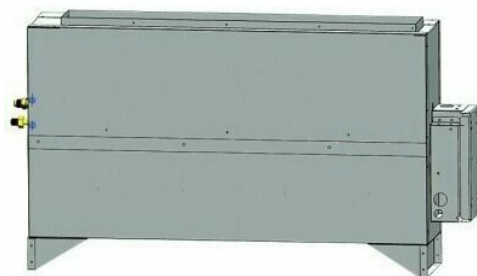

Запросите персональное коммерческое предложение - наши менеджеры ответят в течение 1 часа

Тел: +7 495 212-12-64 | Email: sale@ha-russia.com | <https://ha-russia.com>

Полные характеристики, описание и фото на Канальная VRF система HAIER AE162MLERA (AE162MLERA)

УЗНАТЬ ЦЕНУ ИЛИ КУПИТЬ

Отправьте запрос на коммерческое предложение и получите индивидуальные цены и сроки поставки

Тел: +7 495 212-12-64 | Email: sale@ha-russia.com | <https://ha-russia.com>