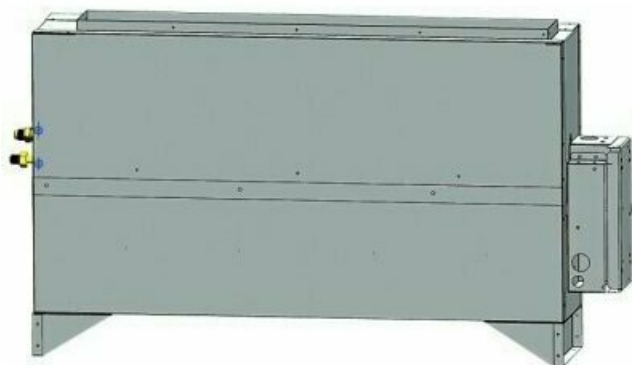

Запросите персональное коммерческое предложение - наши менеджеры ответят в течение 1 часа

Тел: +7 495 212-12-64 | Email: sale@ha-russia.com | <https://ha-russia.com>

Фото Канальная VRF система HAIER AE182MLERA

Отправьте запрос на коммерческое предложение и получите индивидуальные цены и сроки поставки

Тел: +7 495 212-12-64 | Email: sale@ha-russia.com | <https://ha-russia.com>