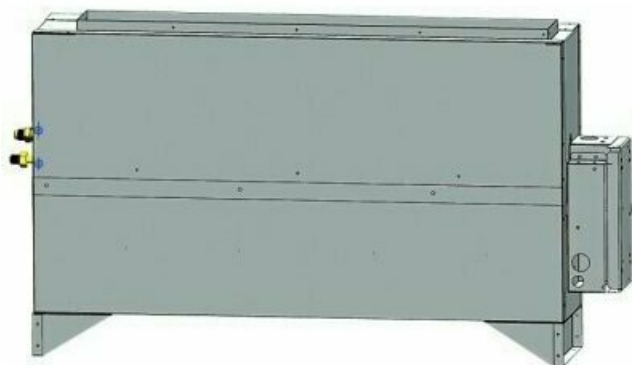

Запросите персональное коммерческое предложение - наши менеджеры ответят в течение 1 часа

Тел: +7 495 212-12-64 | Email: sale@ha-russia.com | <https://ha-russia.com>

Фото Канальная VRF система HAIER AE242MLERA

Отправьте запрос на коммерческое предложение и получите индивидуальные цены и сроки поставки

Тел: +7 495 212-12-64 | Email: sale@ha-russia.com | <https://ha-russia.com>