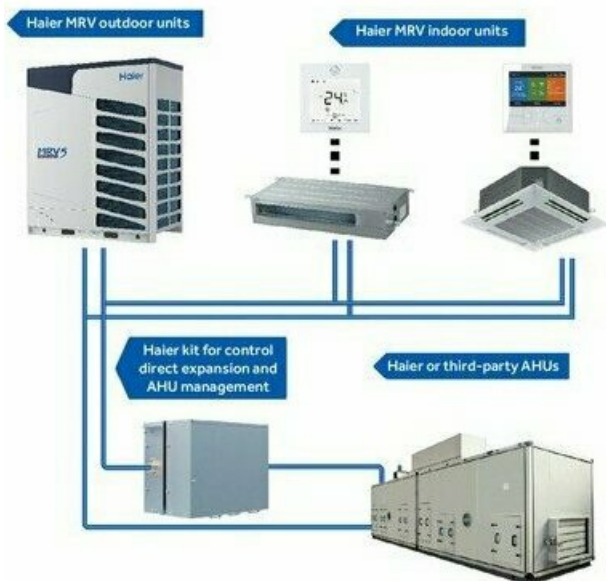

Запросите персональное коммерческое предложение - наши менеджеры ответят в течение 1 часа

Тел: +7 495 212-12-64 | Email: sale@ha-russia.com | <https://ha-russia.com>

Отправьте запрос на коммерческое предложение и получите индивидуальные цены и сроки поставки

Тел: +7 495 212-12-64 | Email: sale@ha-russia.com | <https://ha-russia.com>