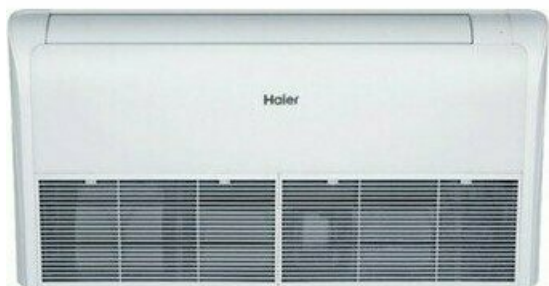

Запросите персональное коммерческое предложение - наши менеджеры ответят в течение 1 часа

Тел: +7 495 212-12-64 | Email: sale@ha-russia.com | <https://ha-russia.com>

Фото Напольно-потолочный кондиционер HAIER AC105S1LH1FA/1U105S1LS1FA

Отправьте запрос на коммерческое предложение и получите индивидуальные цены и сроки поставки

Тел: +7 495 212-12-64 | Email: sale@ha-russia.com | <https://ha-russia.com>