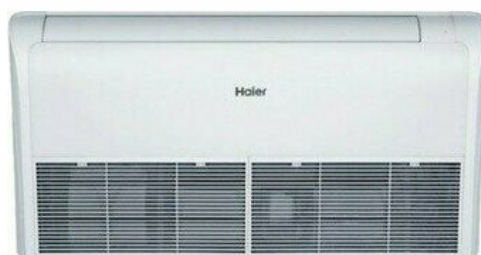

Запросите персональное коммерческое предложение - наши менеджеры ответят в течение 1 часа

Тел: +7 495 212-12-64 | Email: sale@ha-russia.com | <https://ha-russia.com>

**Полные характеристики, описание и фото на
Напольно-потолочный кондиционер HAIER
AC105S1LH1FA/1U105S1LS1FA
(AC105S1LH1FA/1U105S1LS1FA)**

УЗНАТЬ ЦЕНУ ИЛИ КУПИТЬ

Отправьте запрос на коммерческое предложение и получите индивидуальные цены и сроки поставки

Тел: +7 495 212-12-64 | Email: sale@ha-russia.com | <https://ha-russia.com>

Страница 1 из 7