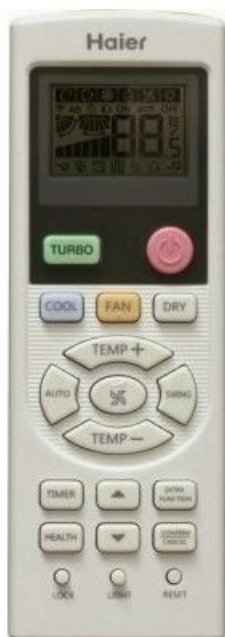

Запросите персональное коммерческое предложение - наши менеджеры ответят в течение 1 часа

Тел: +7 495 212-12-64 | Email: sale@ha-russia.com | <https://ha-russia.com>

Отправьте запрос на коммерческое предложение и получите индивидуальные цены и сроки поставки

Тел: +7 495 212-12-64 | Email: sale@ha-russia.com | <https://ha-russia.com>