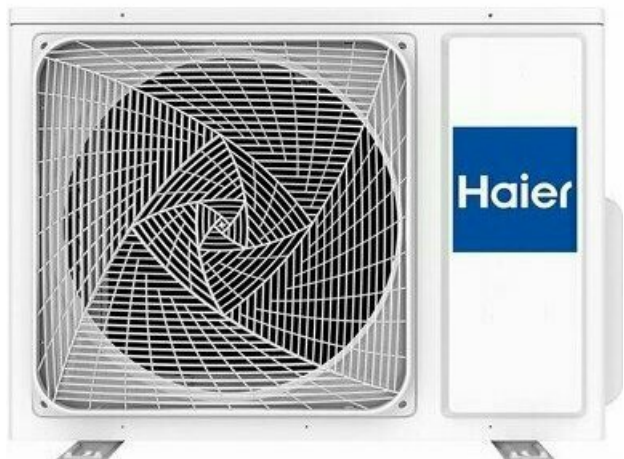

Запросите персональное коммерческое предложение - наши менеджеры ответят в течение 1 часа

Тел: +7 495 212-12-64 | Email: sale@ha-russia.com | <https://ha-russia.com>

Отправьте запрос на коммерческое предложение и получите индивидуальные цены и сроки поставки

Тел: +7 495 212-12-64 | Email: sale@ha-russia.com | <https://ha-russia.com>