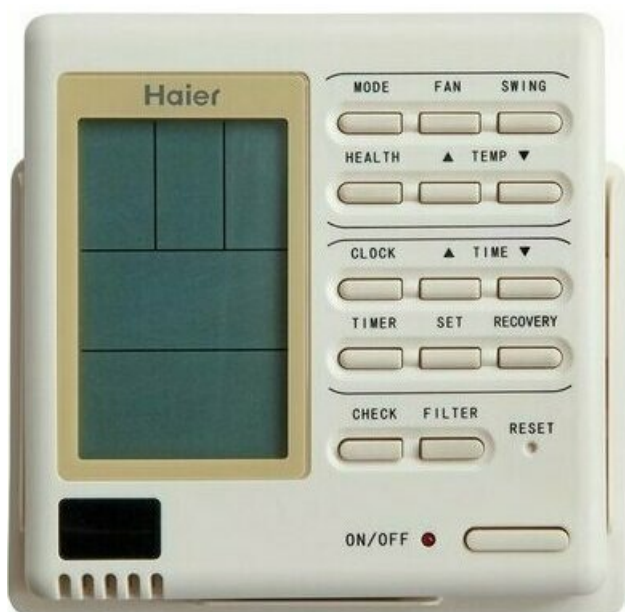

Запросите персональное коммерческое предложение - наши менеджеры ответят в течение 1 часа

Тел: +7 495 212-12-64 | Email: sale@ha-russia.com | <https://ha-russia.com>

Фото Канальный кондиционер HAIER AD48HS1ERA(S)/1U48LS1EAB(S)

Отправьте запрос на коммерческое предложение и получите индивидуальные цены и сроки поставки

Тел: +7 495 212-12-64 | Email: sale@ha-russia.com | <https://ha-russia.com>