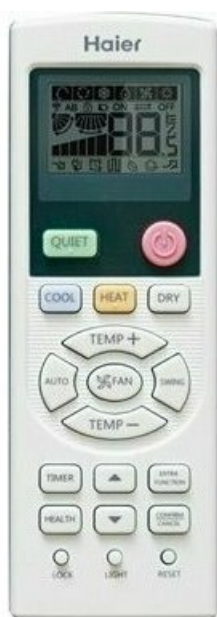

Запросите персональное коммерческое предложение - наши менеджеры ответят в течение 1 часа

Тел: +7 495 212-12-64 | Email: sale@ha-russia.com | <https://ha-russia.com>

Фото Кассетный кондиционер для офиса HAIER AB60ES2ERA(S)/1U60IS1ERB(S)

Отправьте запрос на коммерческое предложение и получите индивидуальные цены и сроки поставки

Тел: +7 495 212-12-64 | Email: sale@ha-russia.com | <https://ha-russia.com>