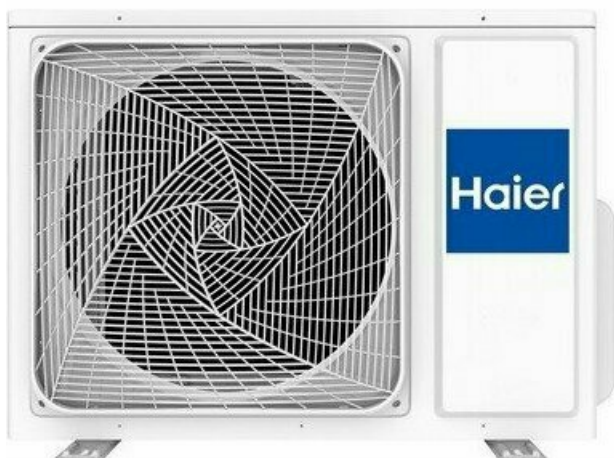

Запросите персональное коммерческое предложение - наши менеджеры ответят в течение 1 часа

Тел: +7 495 212-12-64 | Email: sale@ha-russia.com | <https://ha-russia.com>

Фото Кассетный кондиционер HAIER AB35S2SC1FA/1U35S2SM3FA

Отправьте запрос на коммерческое предложение и получите индивидуальные цены и сроки поставки

Тел: +7 495 212-12-64 | Email: sale@ha-russia.com | <https://ha-russia.com>