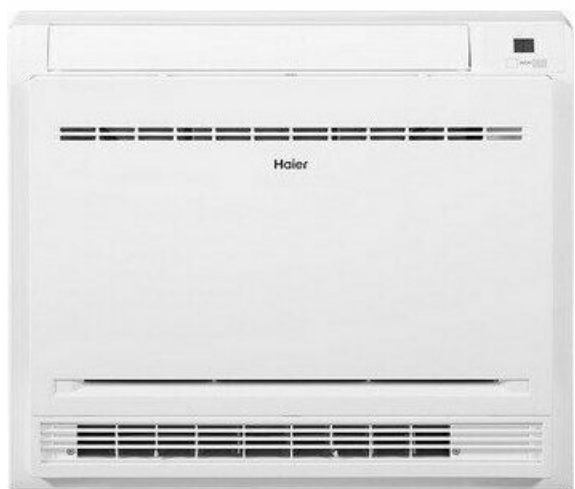

Запросите персональное коммерческое предложение - наши менеджеры ответят в течение 1 часа

Тел: +7 495 212-12-64 | Email: sale@ha-russia.com | <https://ha-russia.com>

Фото Напольно-потолочный внутренний блок мульти-сплит системы HAIER AF35S2SD1FA

Отправьте запрос на коммерческое предложение и получите индивидуальные цены и сроки поставки

Тел: +7 495 212-12-64 | Email: sale@ha-russia.com | <https://ha-russia.com>